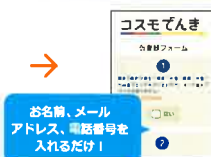

コスモでんきのお申込み方法

まずは下の二次元
バーコード読み

コスモでんき Web サイトで
サービス名を選択

仮登録

申込URLを
受け取る

検針票とクレジットカードまたは口座振替の登録

二次元バーコード

お名前、メール
アドレス、電話番号を
入れるだけ!

URLが届く

カードまたは
口座振替を選択

手続き
最短

3分

二次元コードを読み取ってね!
二次元コードから入れなかった方は
コスモでんき 検索 して
必ず右の「エントリーコード」を入力!

エントリーコード 000116
鈴木石油(株)
串本プロパン部
TEL: 0735-62-0701