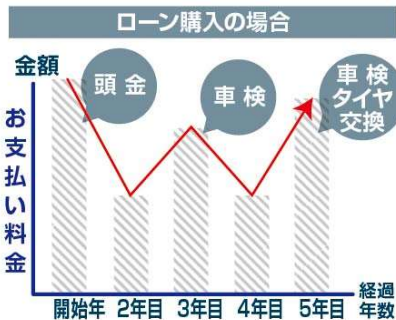

あなたの予算で
新車に乗れる!

コスモ Myカーリース

頭金なし! 月々定額だから安心

国内全車種・
全メーカーから選べる

クルマの管理が
なくなる!

希望ナンバー・
オプション自由自在

業界初

リース契約でガソリン引き!

さらに、コスモ・ザ・カードでおトクに!

オススメ特選車

新車 7年リース ホワイトパック

タイプ	ミライース	スズキ	ワゴンR	ホンダ	N-BOX	トヨタ	ヤリス	トヨタ	シエンタ
月々	16,610円 <small>(税込)</small>	21,890円 <small>(税込)</small>	26,180円 <small>(税込)</small>	27,280円 <small>(税込)</small>	34,210円 <small>(税込)</small>	頭金・ボーナス払い0円	期間総額: 1,395,240円 <small>(税込)</small>	頭金・ボーナス払い0円	期間総額: 1,838,760円 <small>(税込)</small>
頭金・ボーナス払い	0円	0円	0円	0円	0円	0円	0円	0円	0円
期間総額	1,395,240円 <small>(税込)</small>	1,838,760円 <small>(税込)</small>	2,199,120円 <small>(税込)</small>	2,291,520円 <small>(税込)</small>	2,873,640円 <small>(税込)</small>				